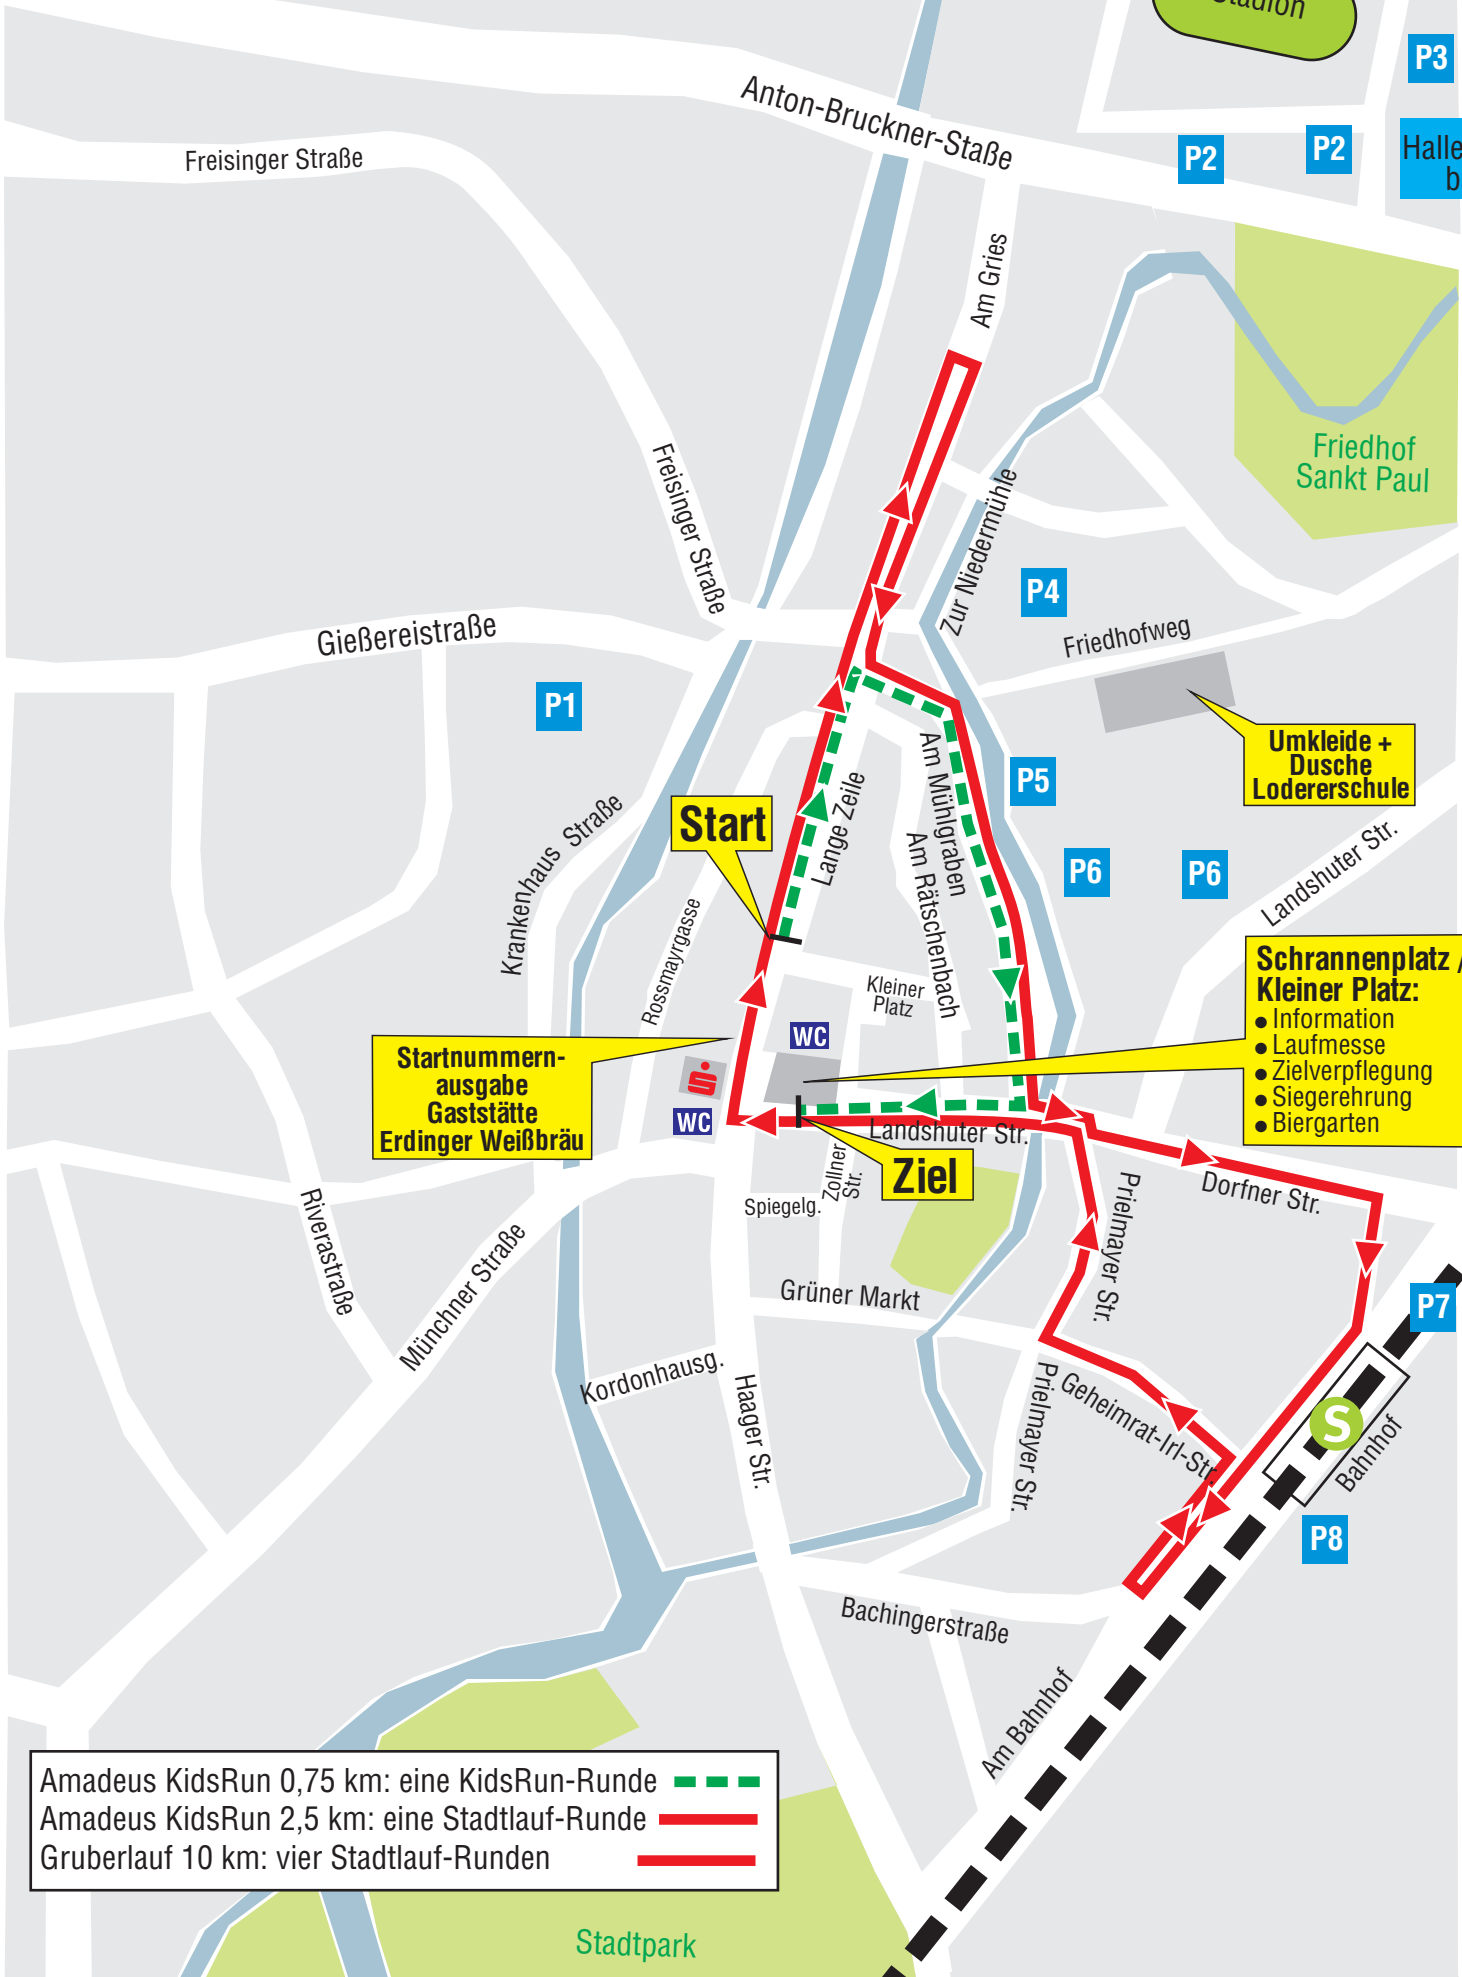

STADTLAUF ERDING

**Startnummernausgabe
Gaststätte
Erdinger Weißbräu**

Start

**Umkleide +
Dusche
Lodererschule**

**Schrankenplatz /
Kleiner Platz:**

- Information
- Laufmesse
- Zielverpflegung
- Siegerehrung
- Biergarten

Ziel

Amadeus KidsRun 0,75 km: eine KidsRun-Runde ---

Amadeus KidsRun 2,5 km: eine Stadtlauf-Runde ---

Gruberlauf 10 km: vier Stadtlauf-Runden ---

Stadtpark